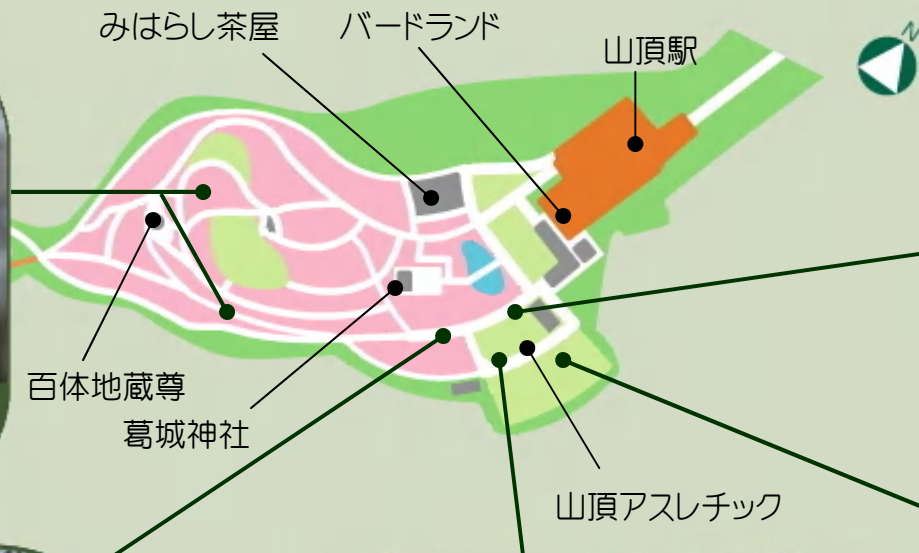

## かつらぎ山山頂公園案内図

紅梅

河津桜

水仙

蠟梅(ロウバイ)

白梅